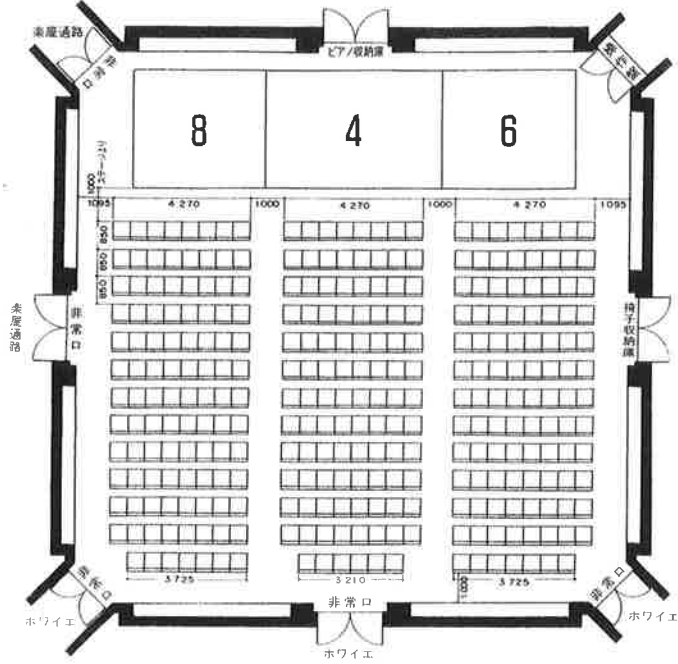

TOKYO FM HALL 座席図

●Aステージ(308席)

●Cステージ(236席)

●アリーナステージA(272席)

●Bステージ(260席)

●Dステージ(212席)

●アリーナステージB(254席)