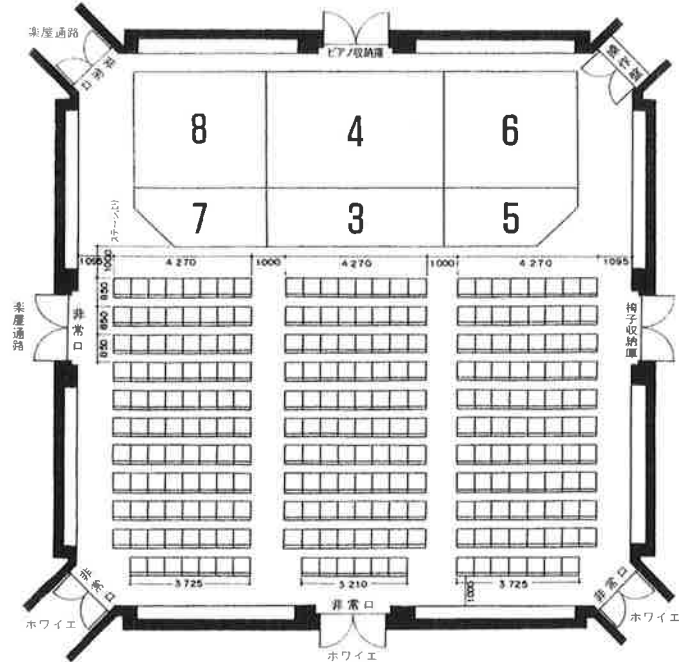

TOKYO FM HALL 座席図

●Aステージ(308席)

●Cステージ(236席)

●アリーナステージA(272席)

●Bステージ(260席)

●Dステージ(212席)

●アリーナステージB(254席)