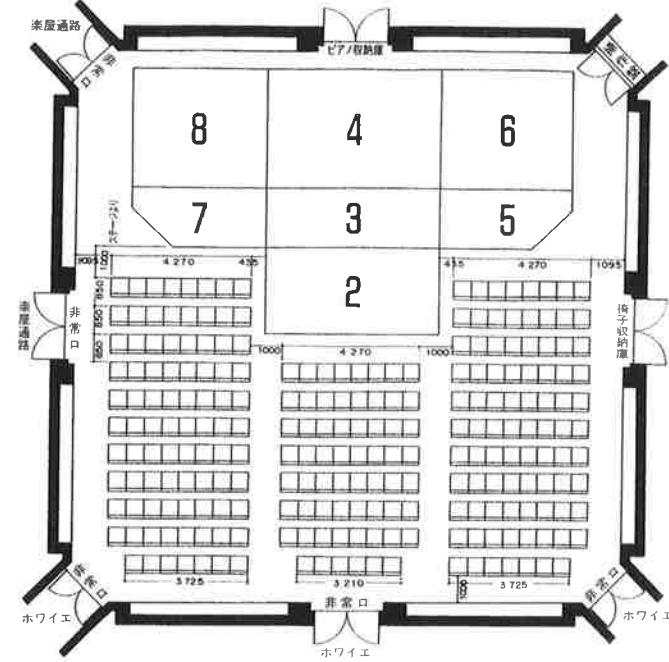

TOKYO FM HALL 座席図

●Aステージ(308席)

●Cステージ(236席)

●アリーナステージA(272席)

●Bステージ(260席)

●Dステージ(212席)

●アリーナステージB(254席)