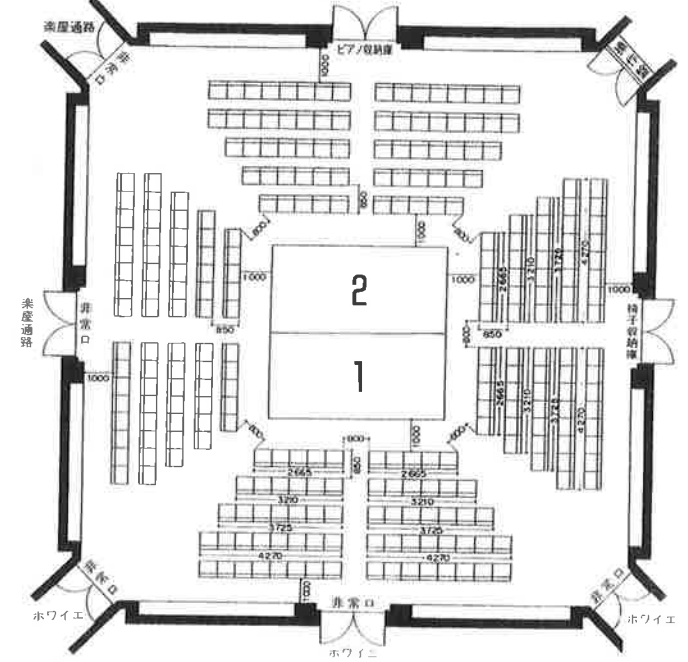

TOKYO FM HALL 座席図

●Aステージ(308席)

●Cステージ(236席)

●アリーナステージA(272席)

●Bステージ(260席)

●Dステージ(212席)

●アリーナステージB(254席)