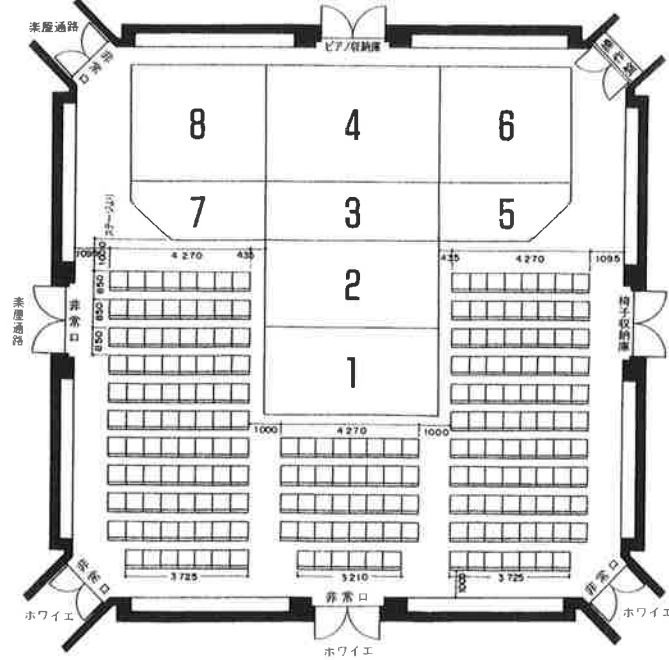

TOKYO FM HALL 座席図

●Aステージ(308席)

●Cステージ(236席)

●アリーナステージA(272席)

●Bステージ(260席)

●Dステージ(212席)

●アリーナステージB(254席)