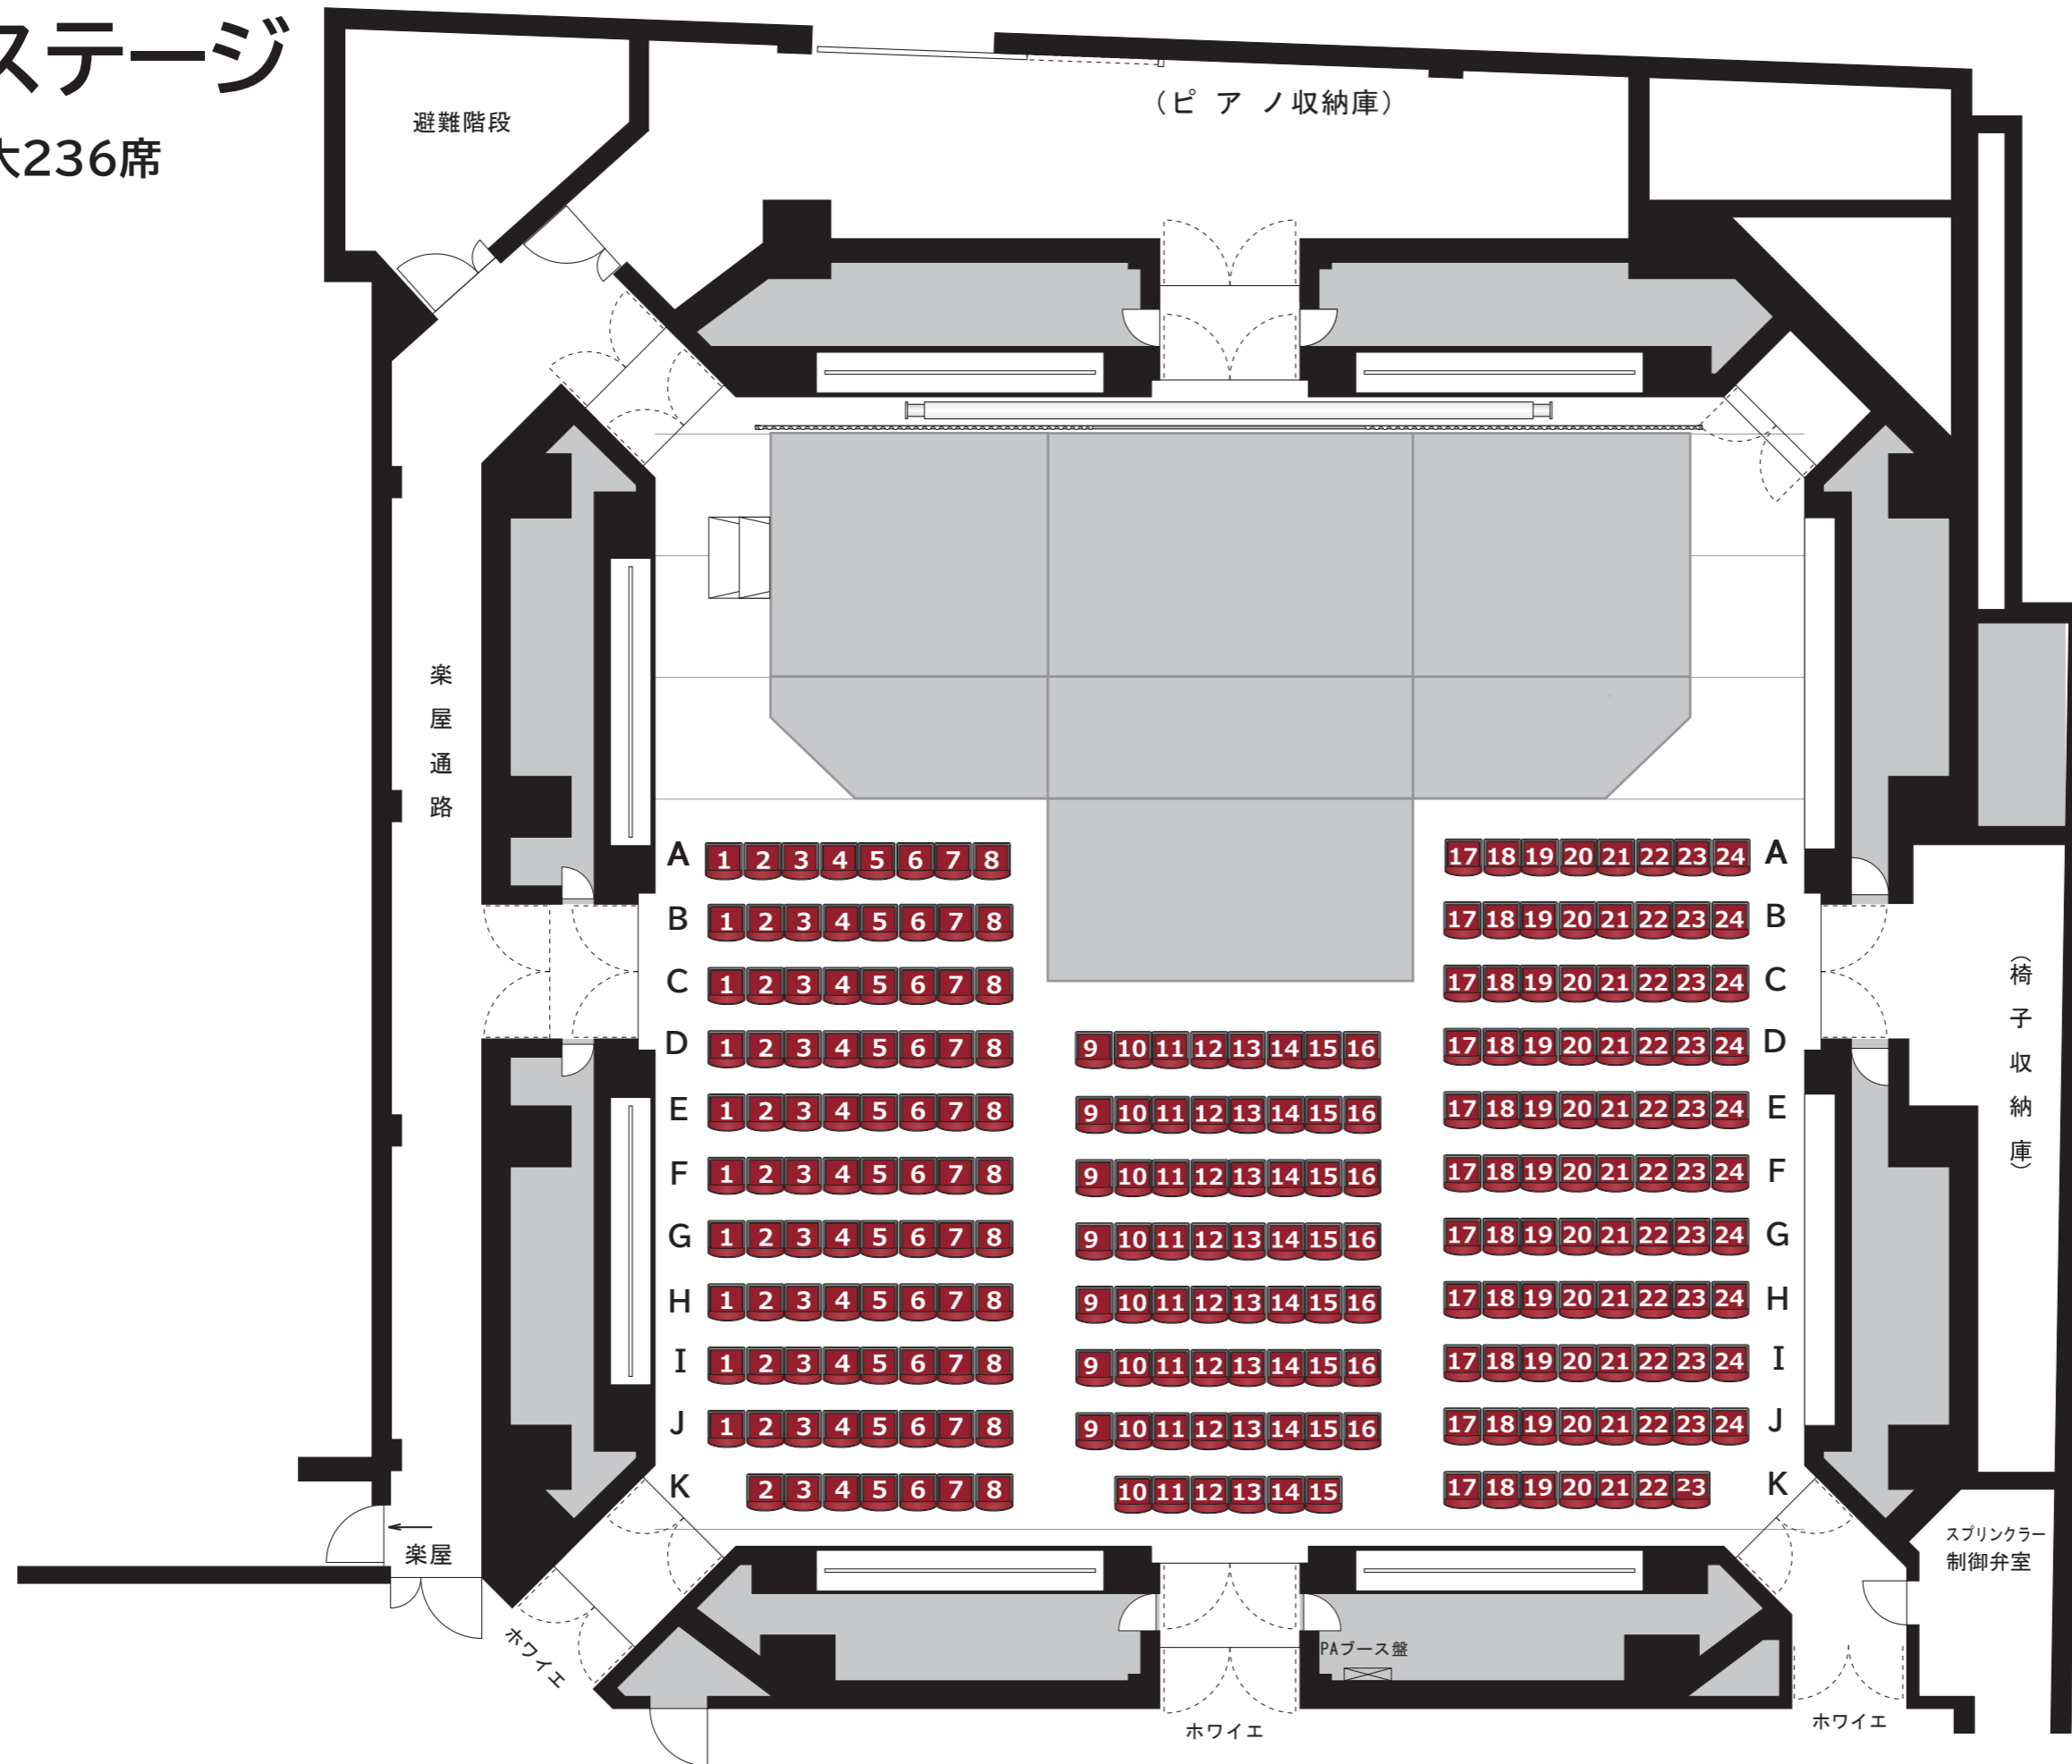

Cステージ

最大236席

2022.04

搬入日

本番日

撤去日

会場 TOKYO FMホール

催事名

縮尺 1 : 100

シート名

ホール平面図

株式会社サウンズネクスト