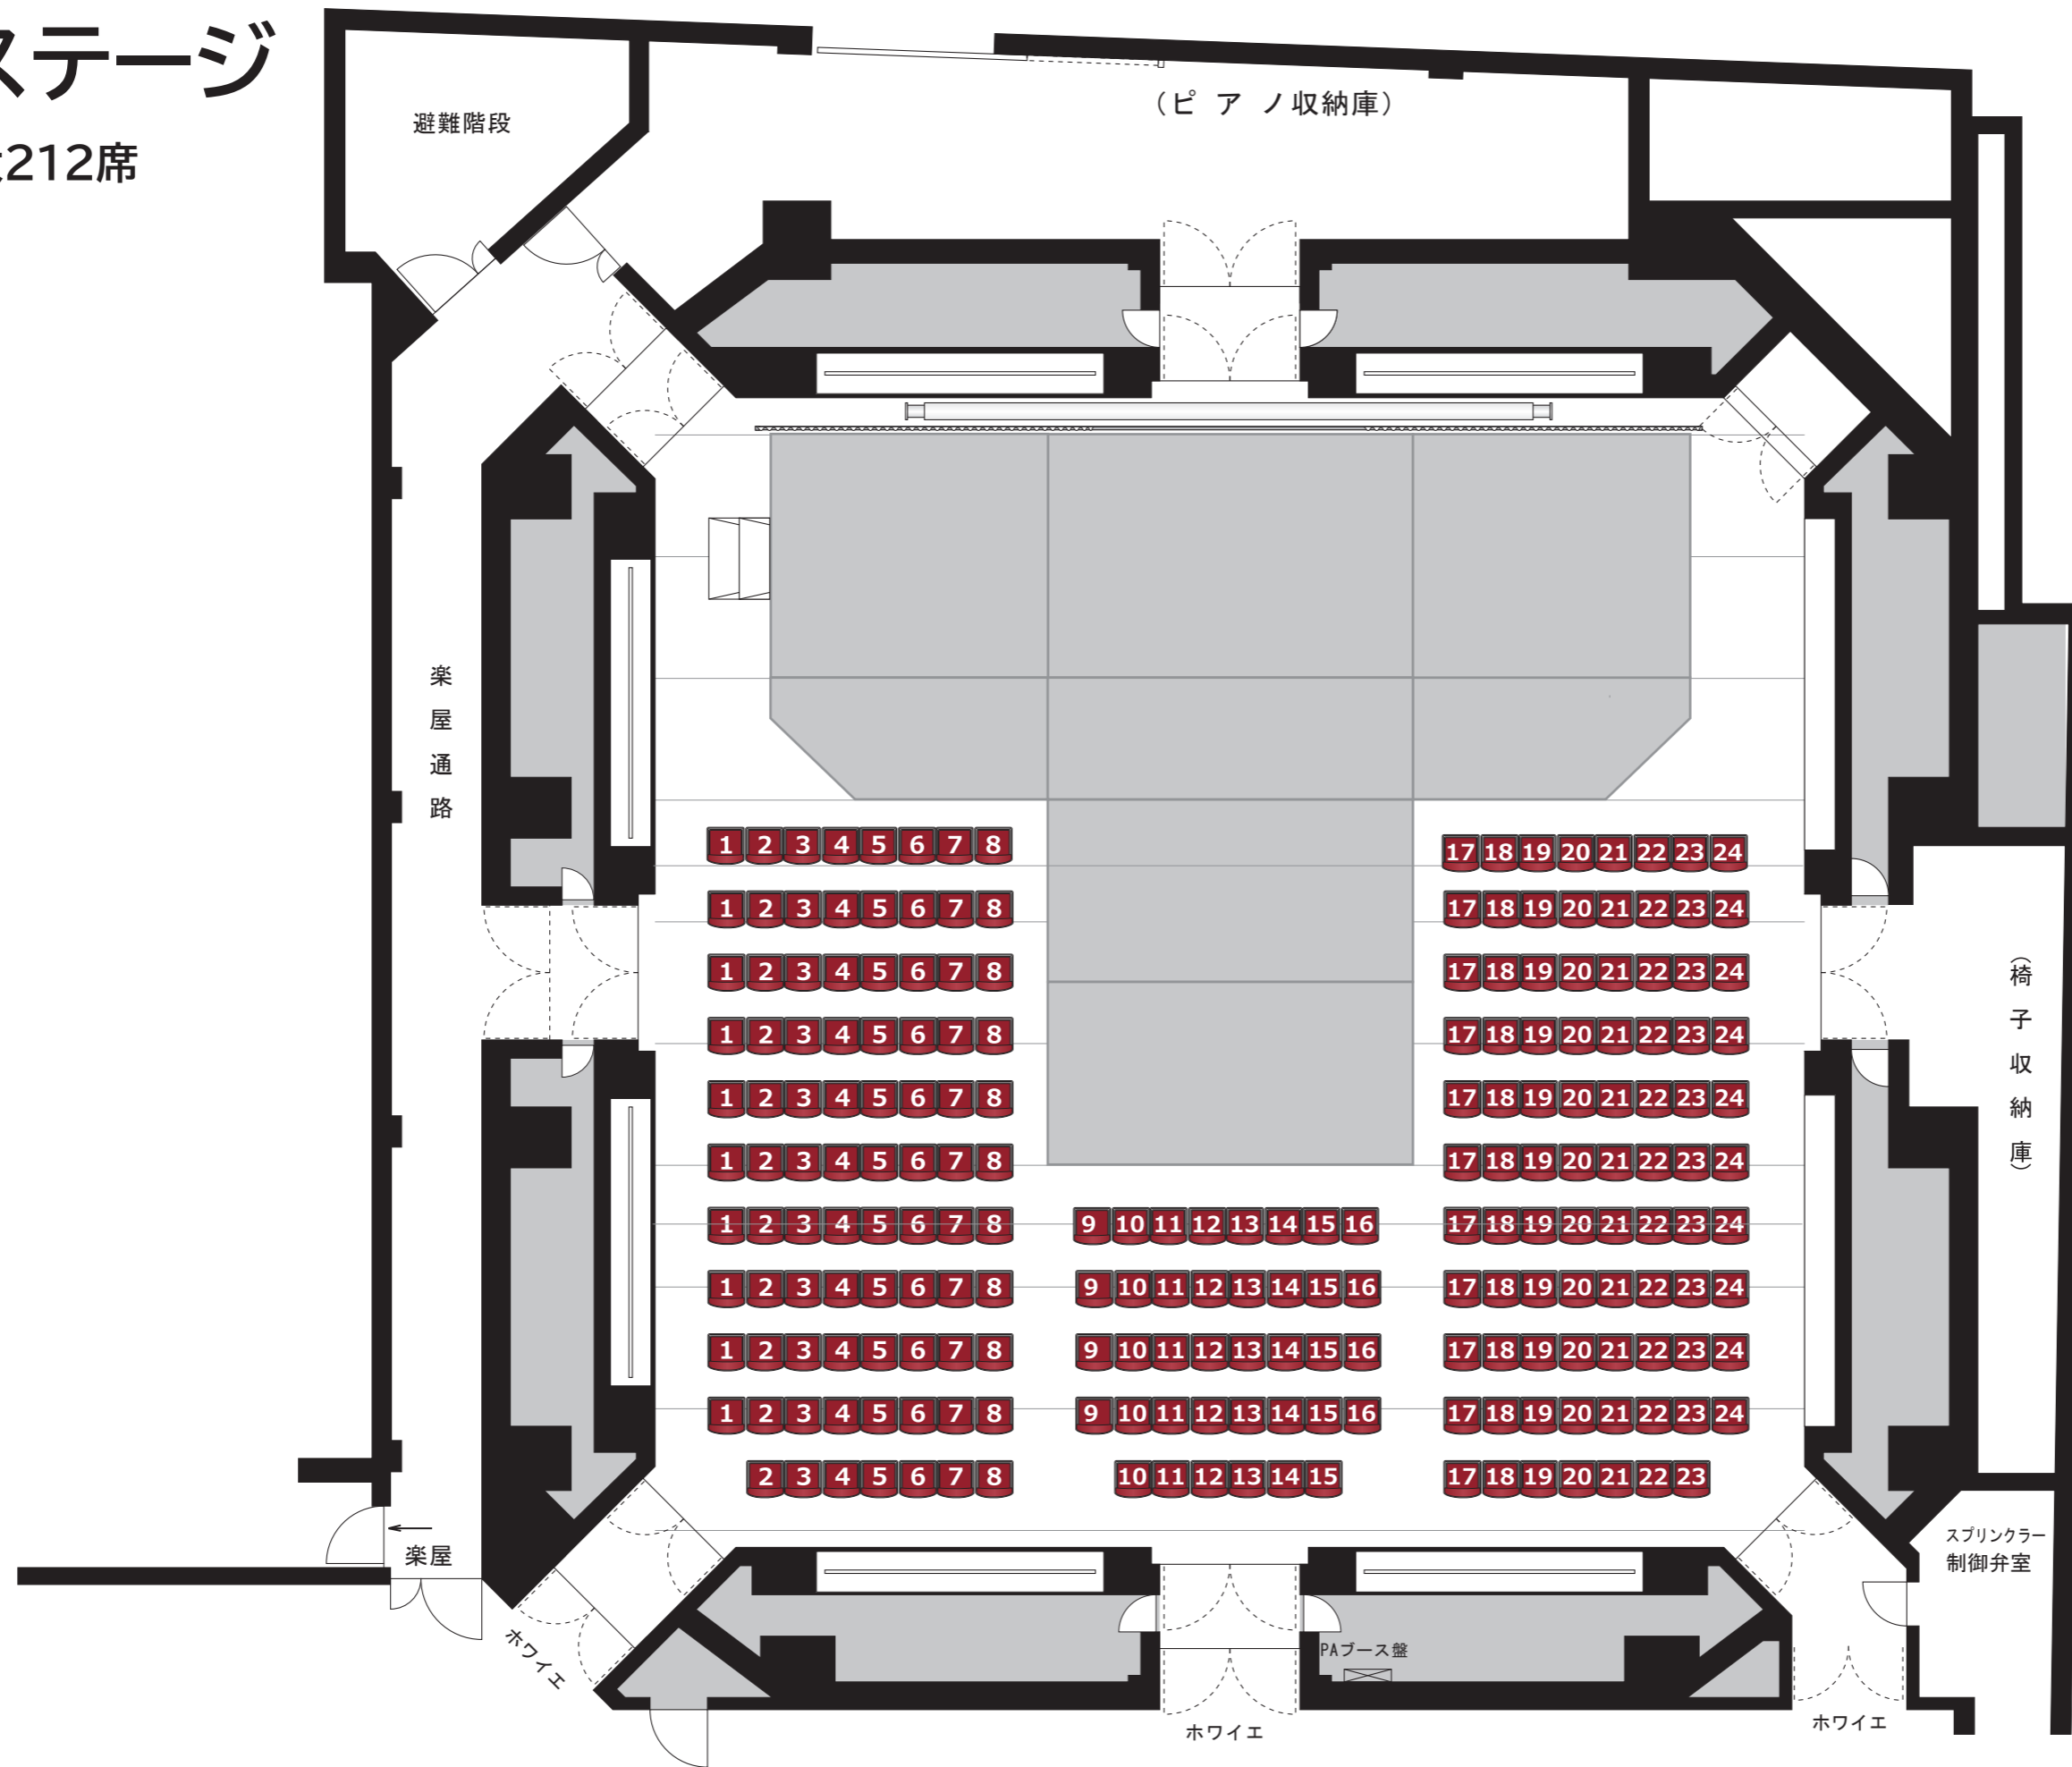

Dステージ

最大212席

2022.04