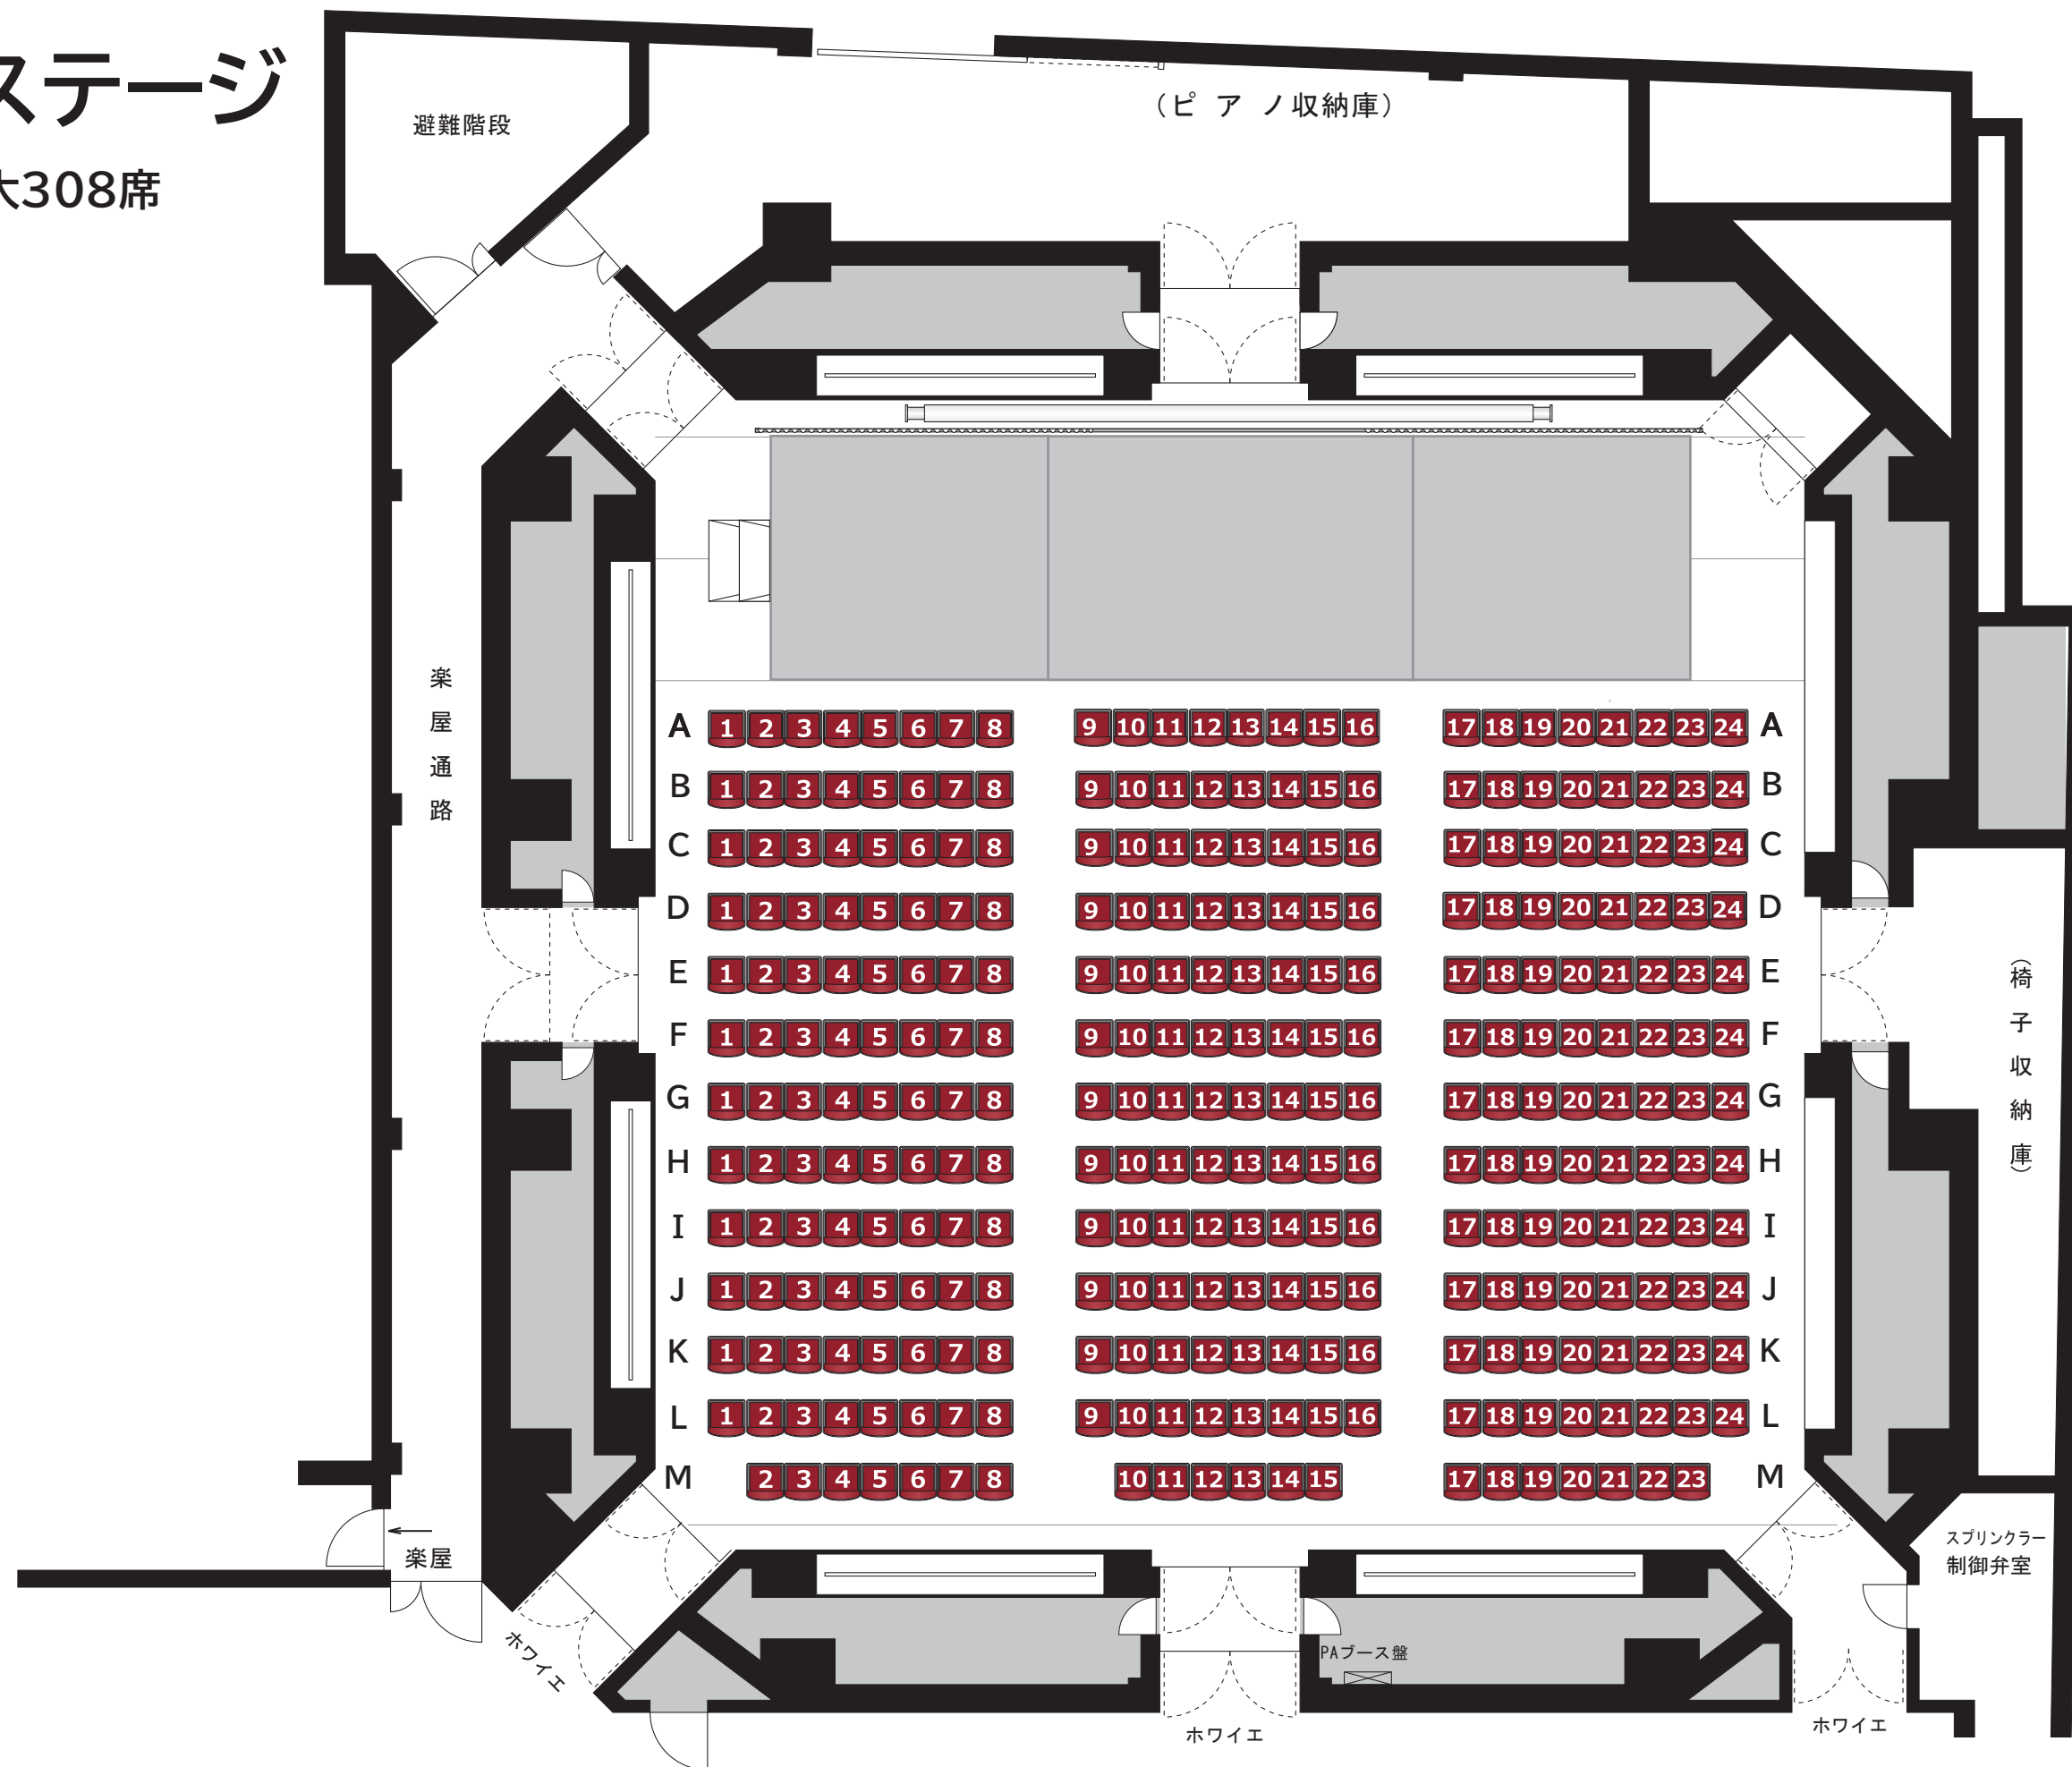

Aステージ

最大308席

2022.04

搬入日

本番日

撤去日

会場

TOKYO FMホール

催事名

縮尺

1 : 100

会場

会場平面図

株式会社サウンズネクスト