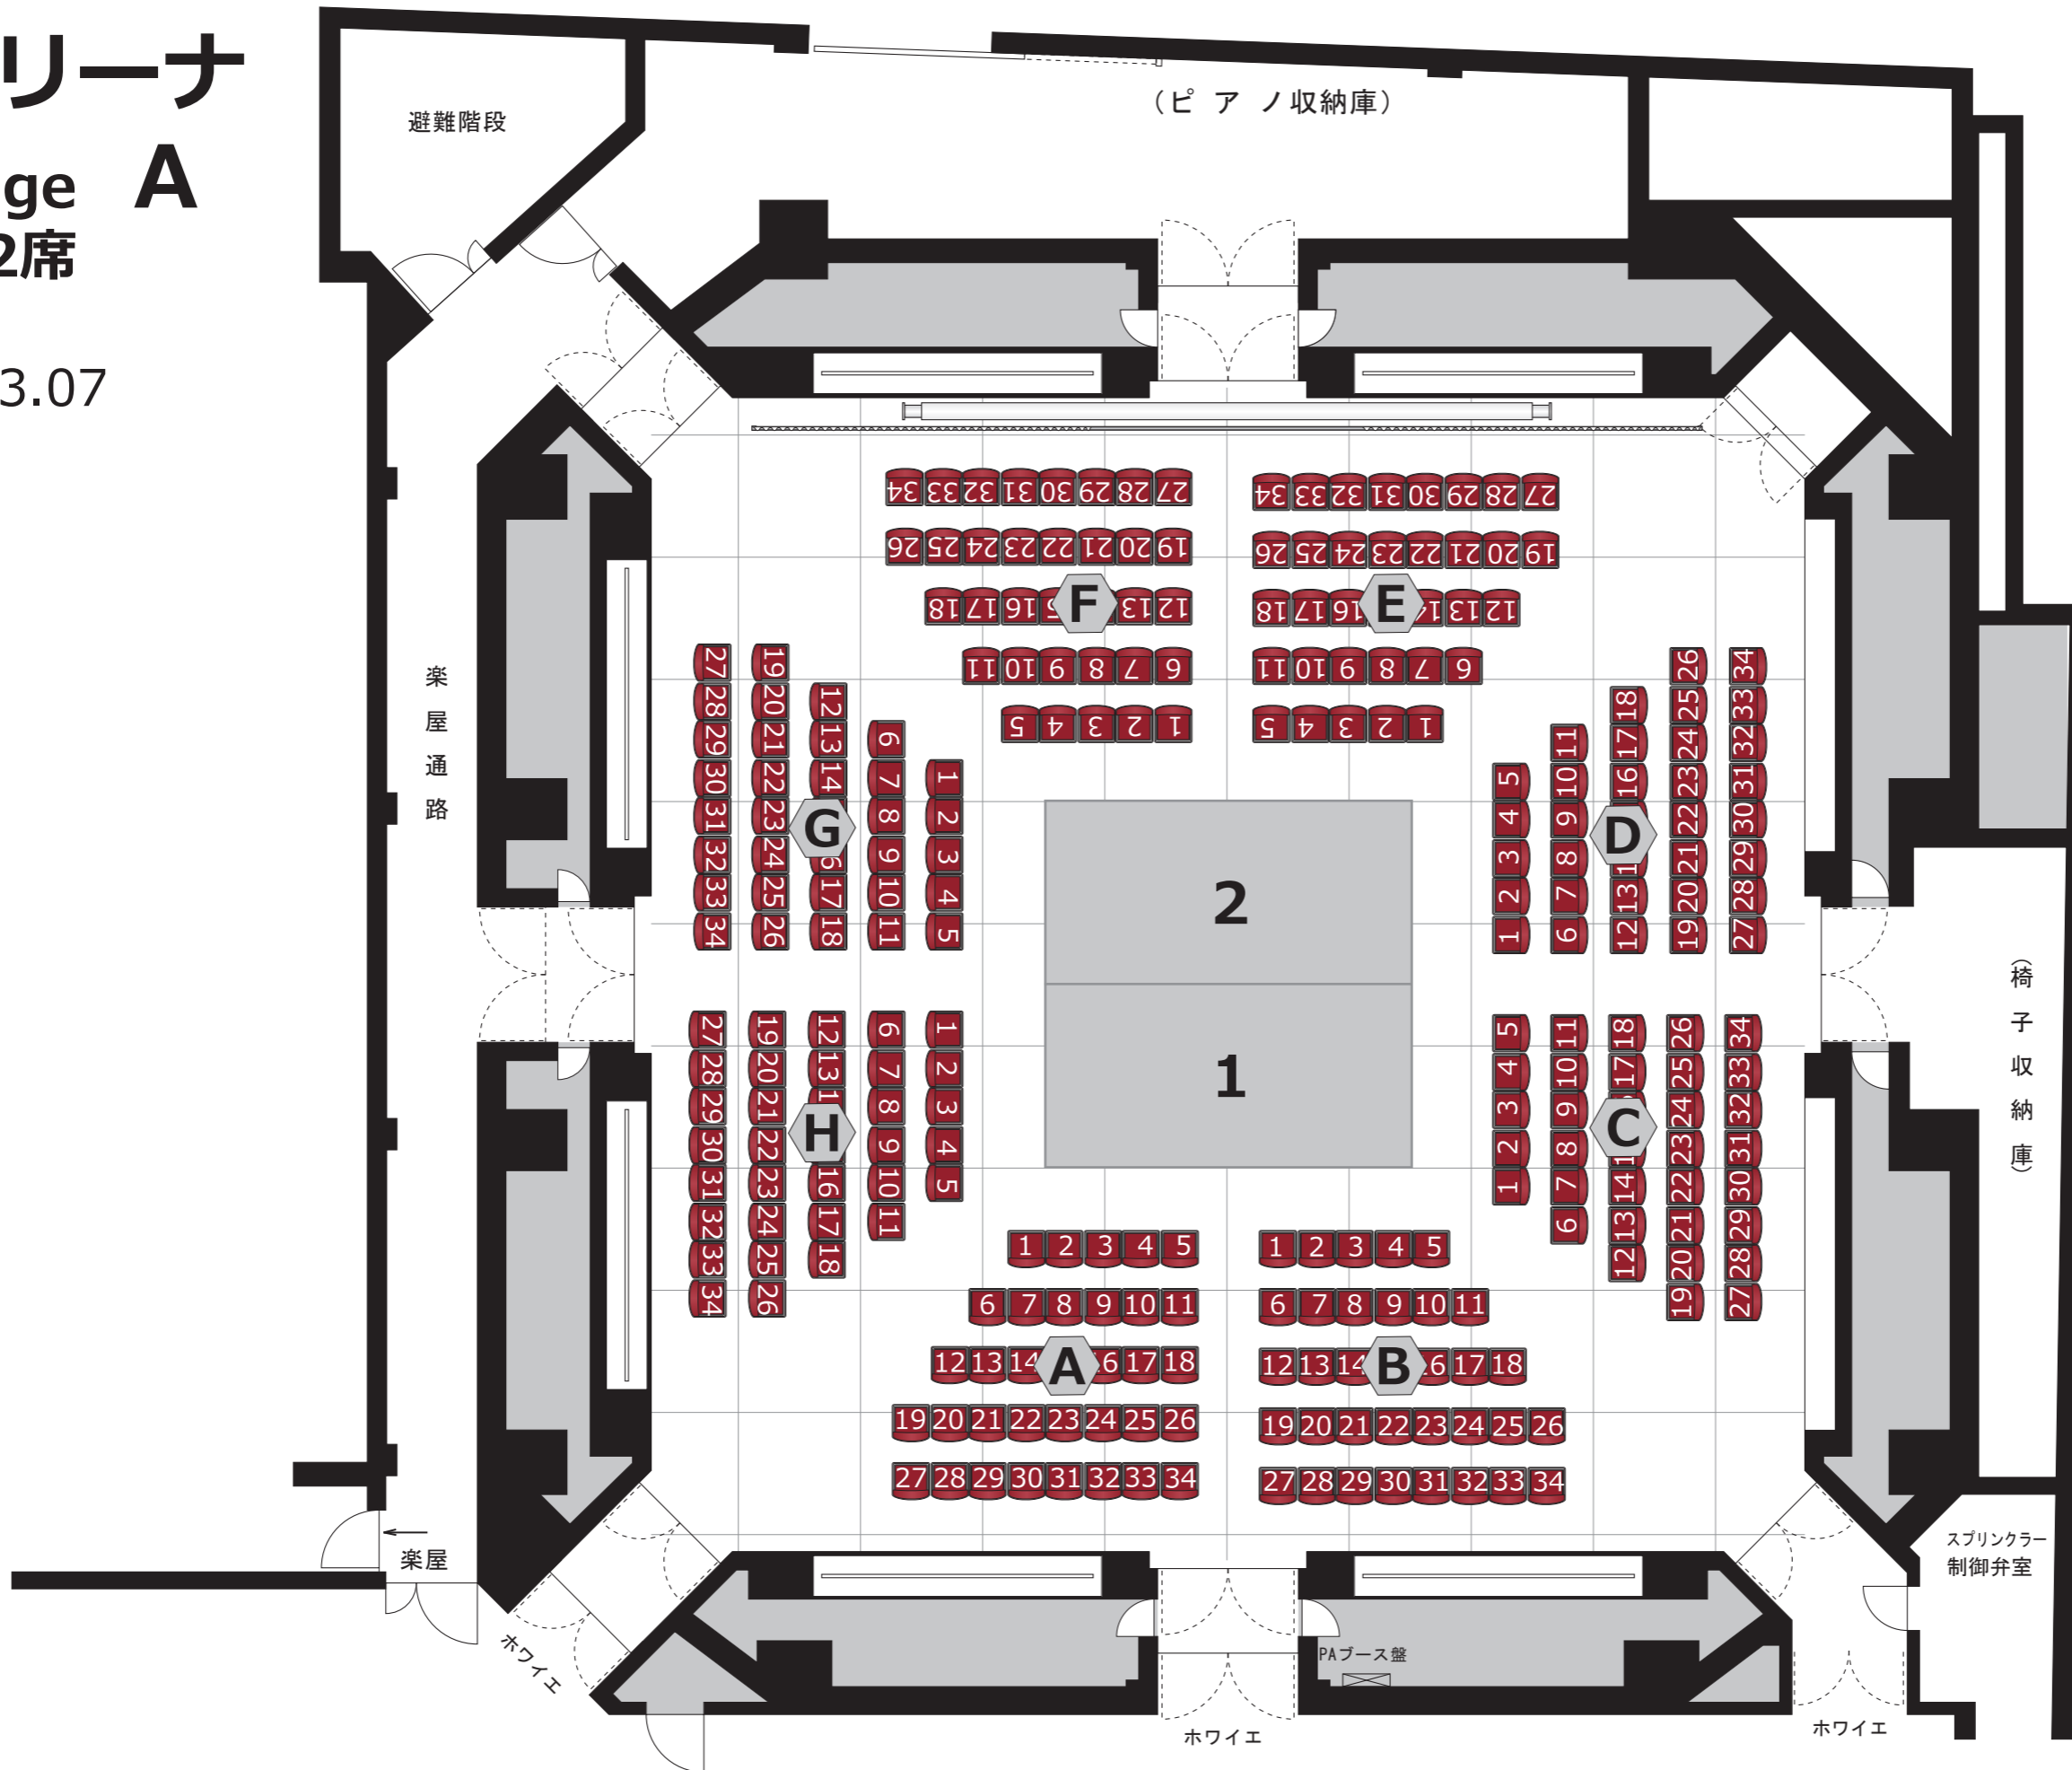

アリーナ

Stage A 272席

2013.07

搬入日

本番日

撤去日

会場

半蔵門 TOKYO FM HALL

催事名

縮尺

1 : 100

※

会場平面図

株式会社
メディアコミュニケーションズ