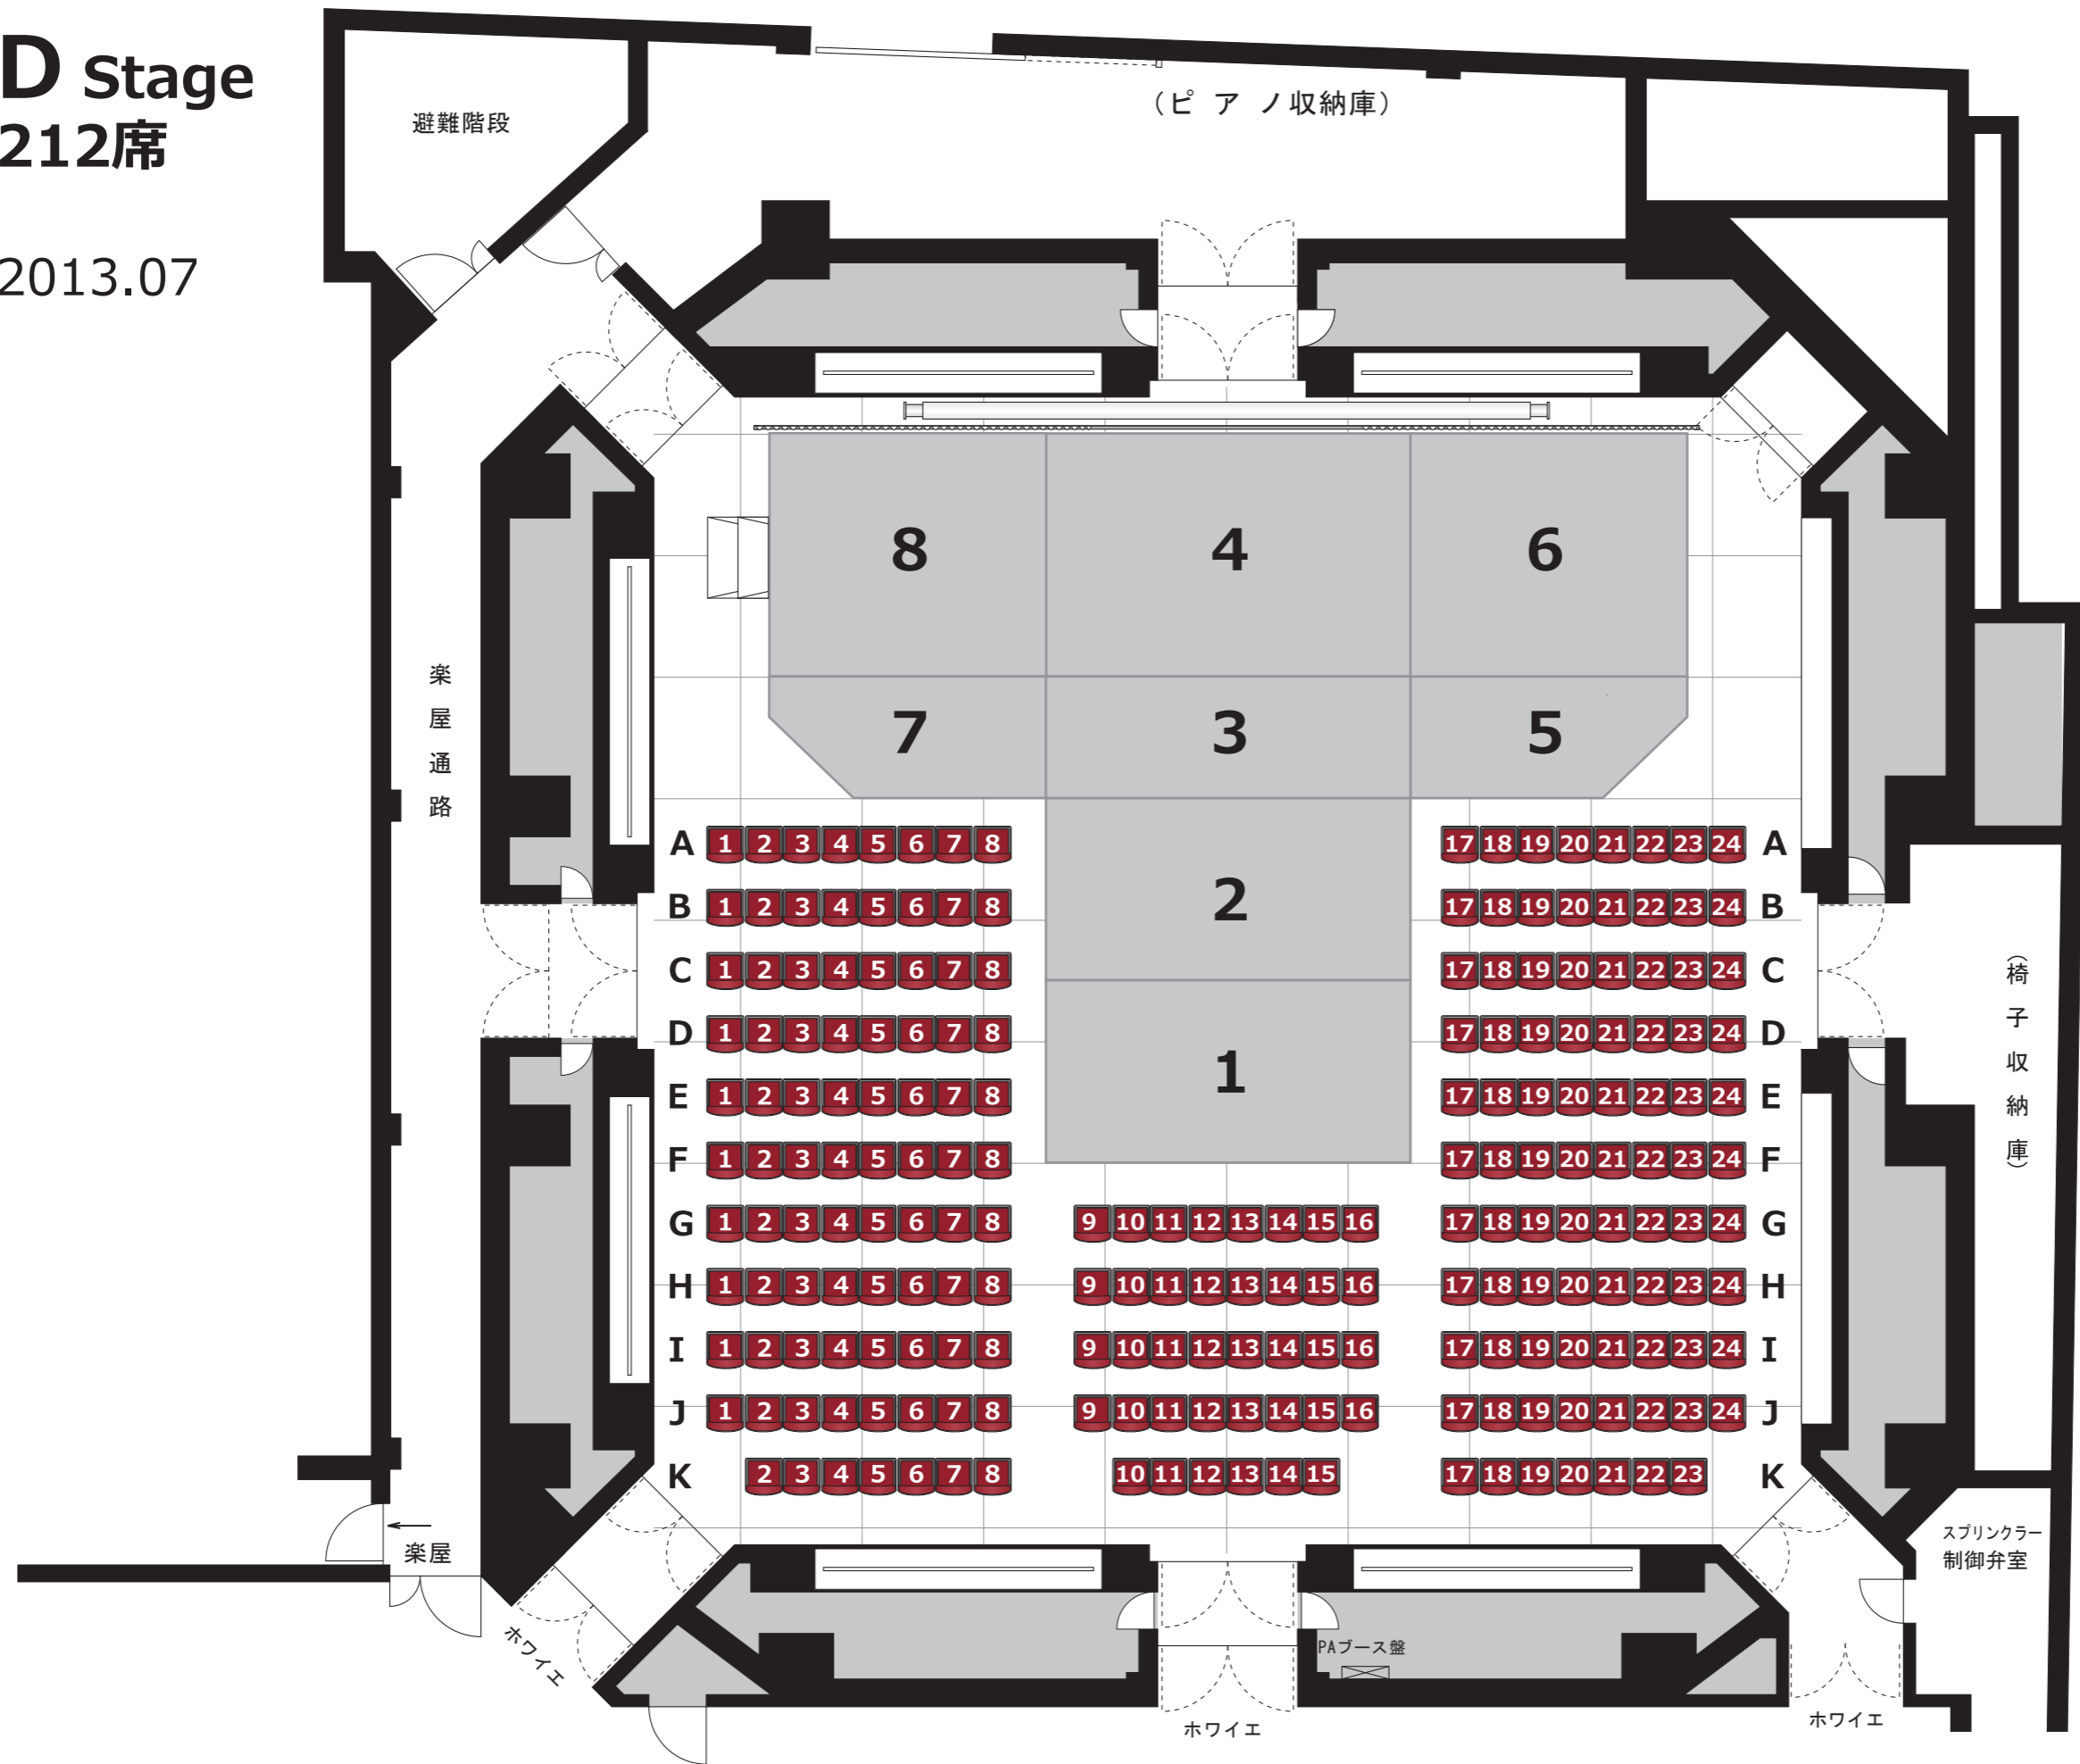

D Stage 212席

2013.07