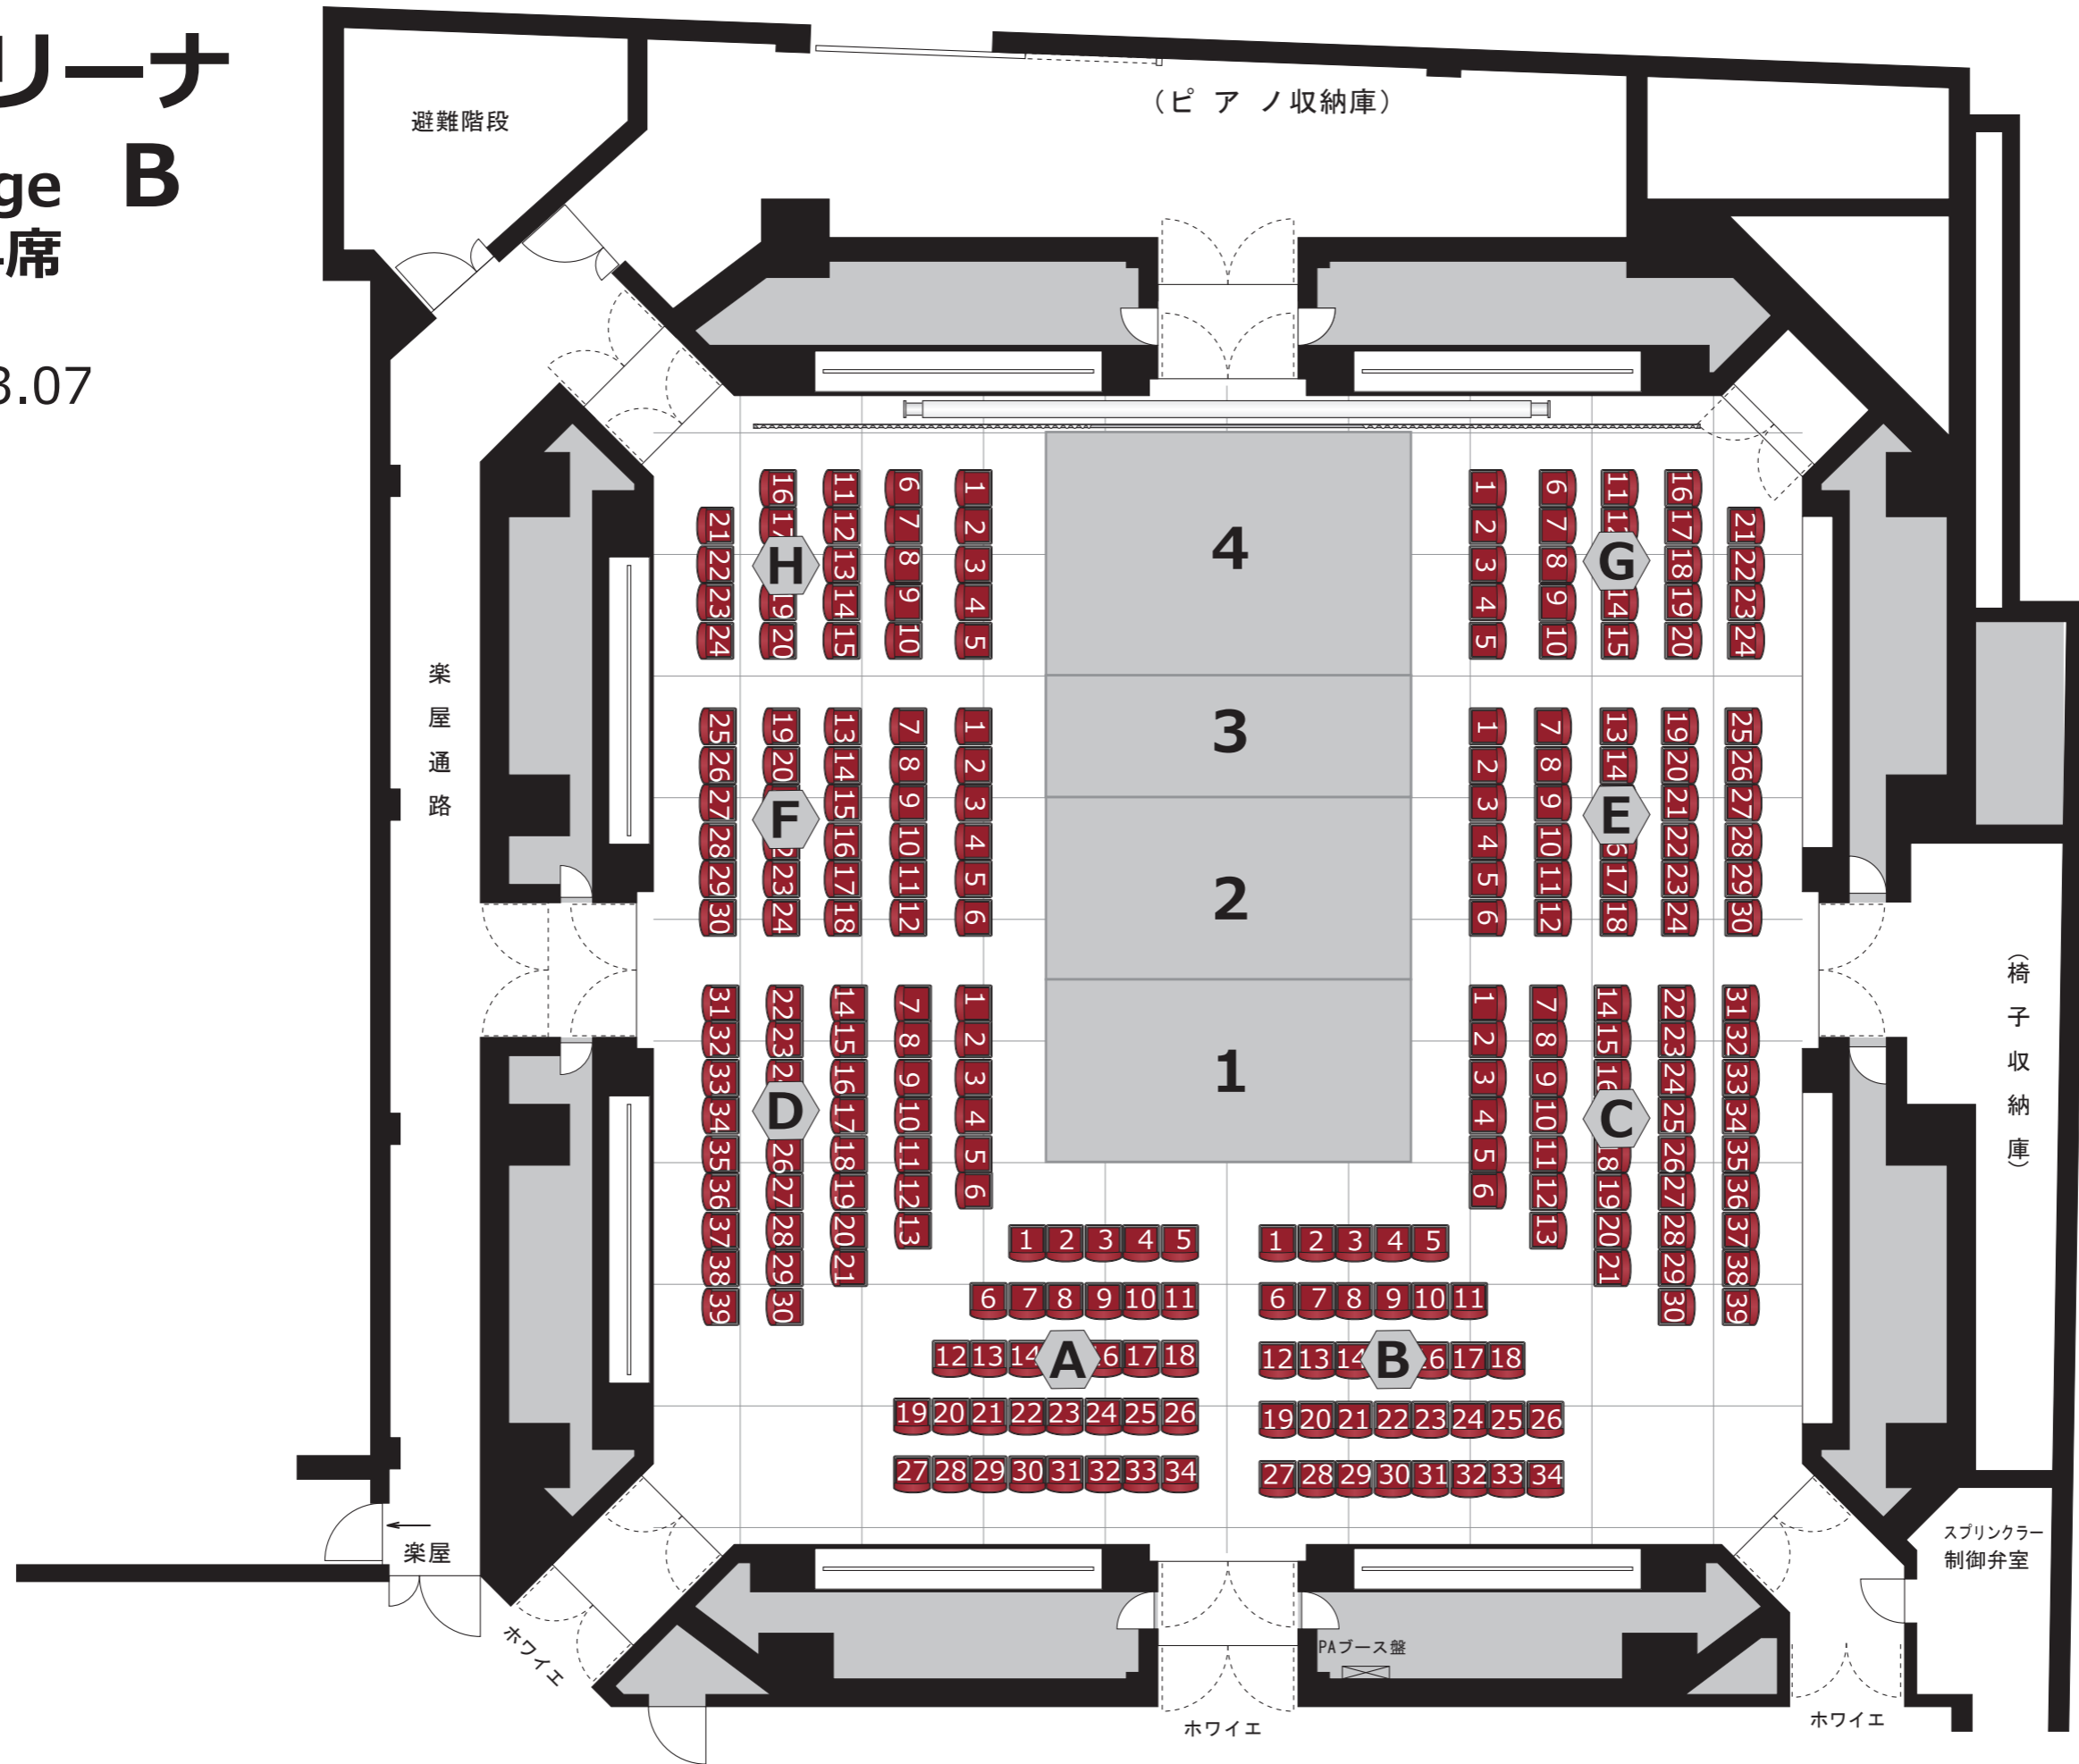

アリーナ

Stage B 254席

2013.07

搬入日

本番日

撤去日

会場

半蔵門 TOKYO FM HALL

催事名

縮尺

1 : 100

セット名

会場平面図

株式会社
メディアコミュニケーションズ