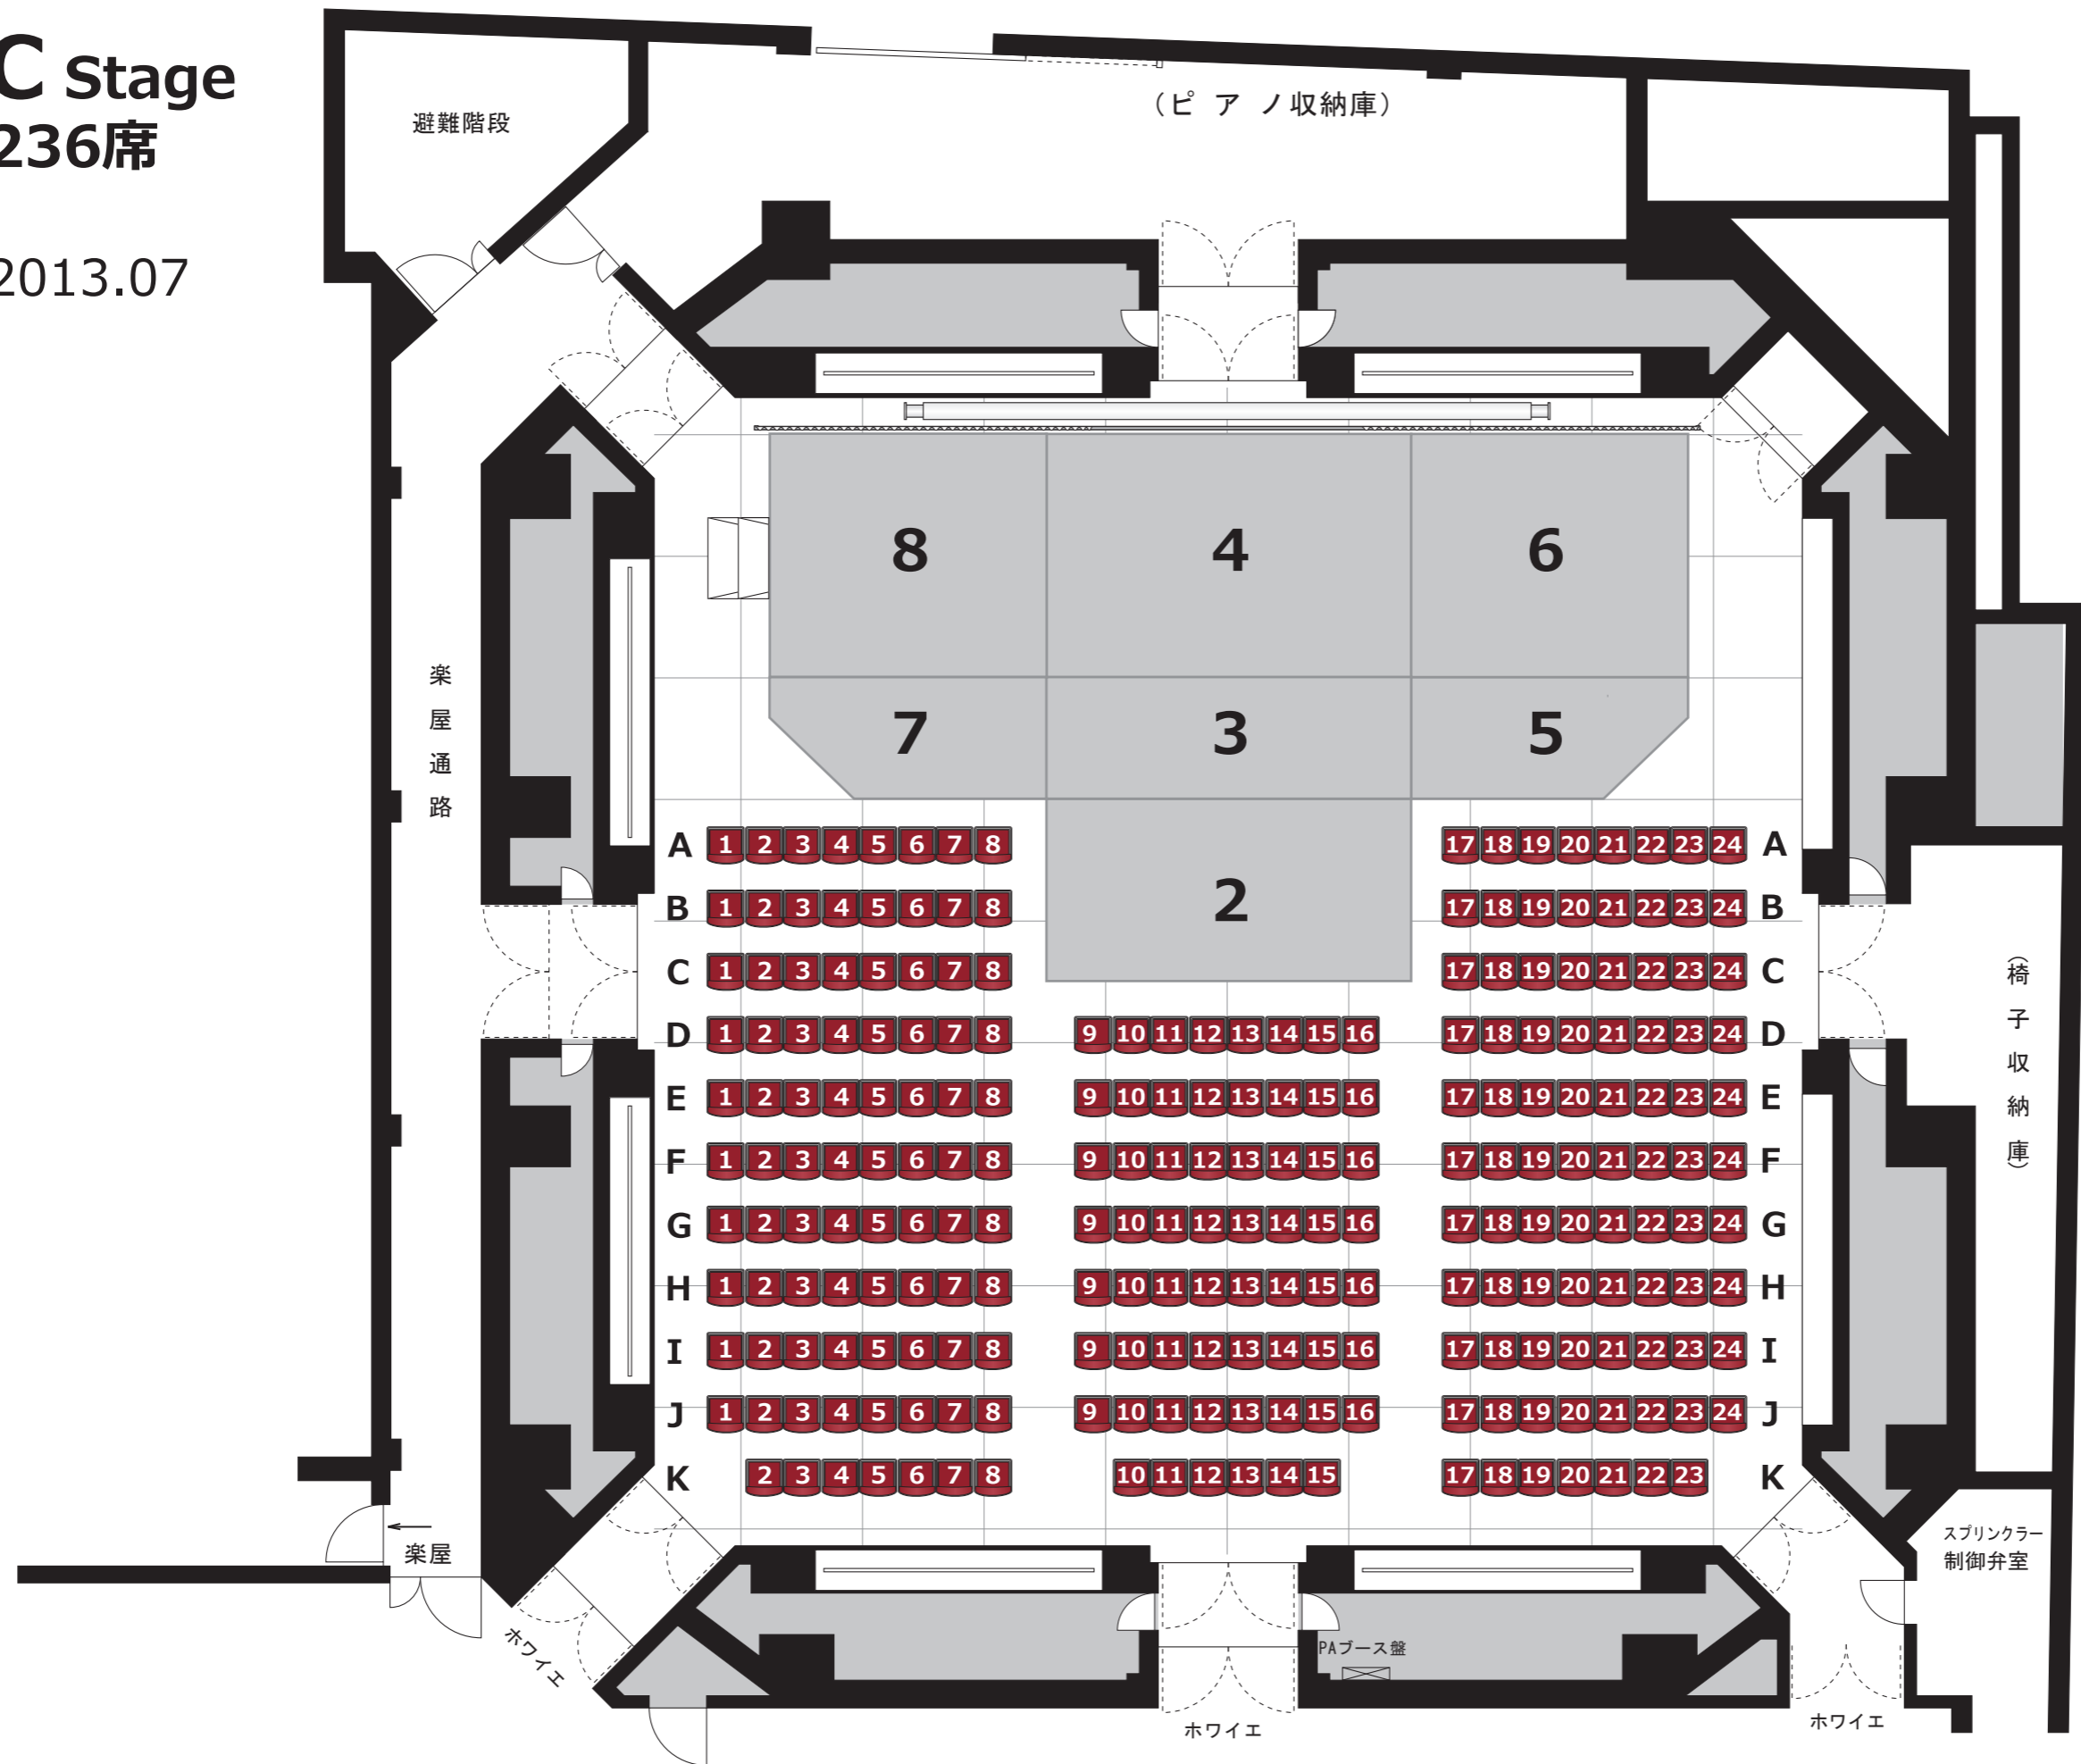

C Stage 236席

2013.07