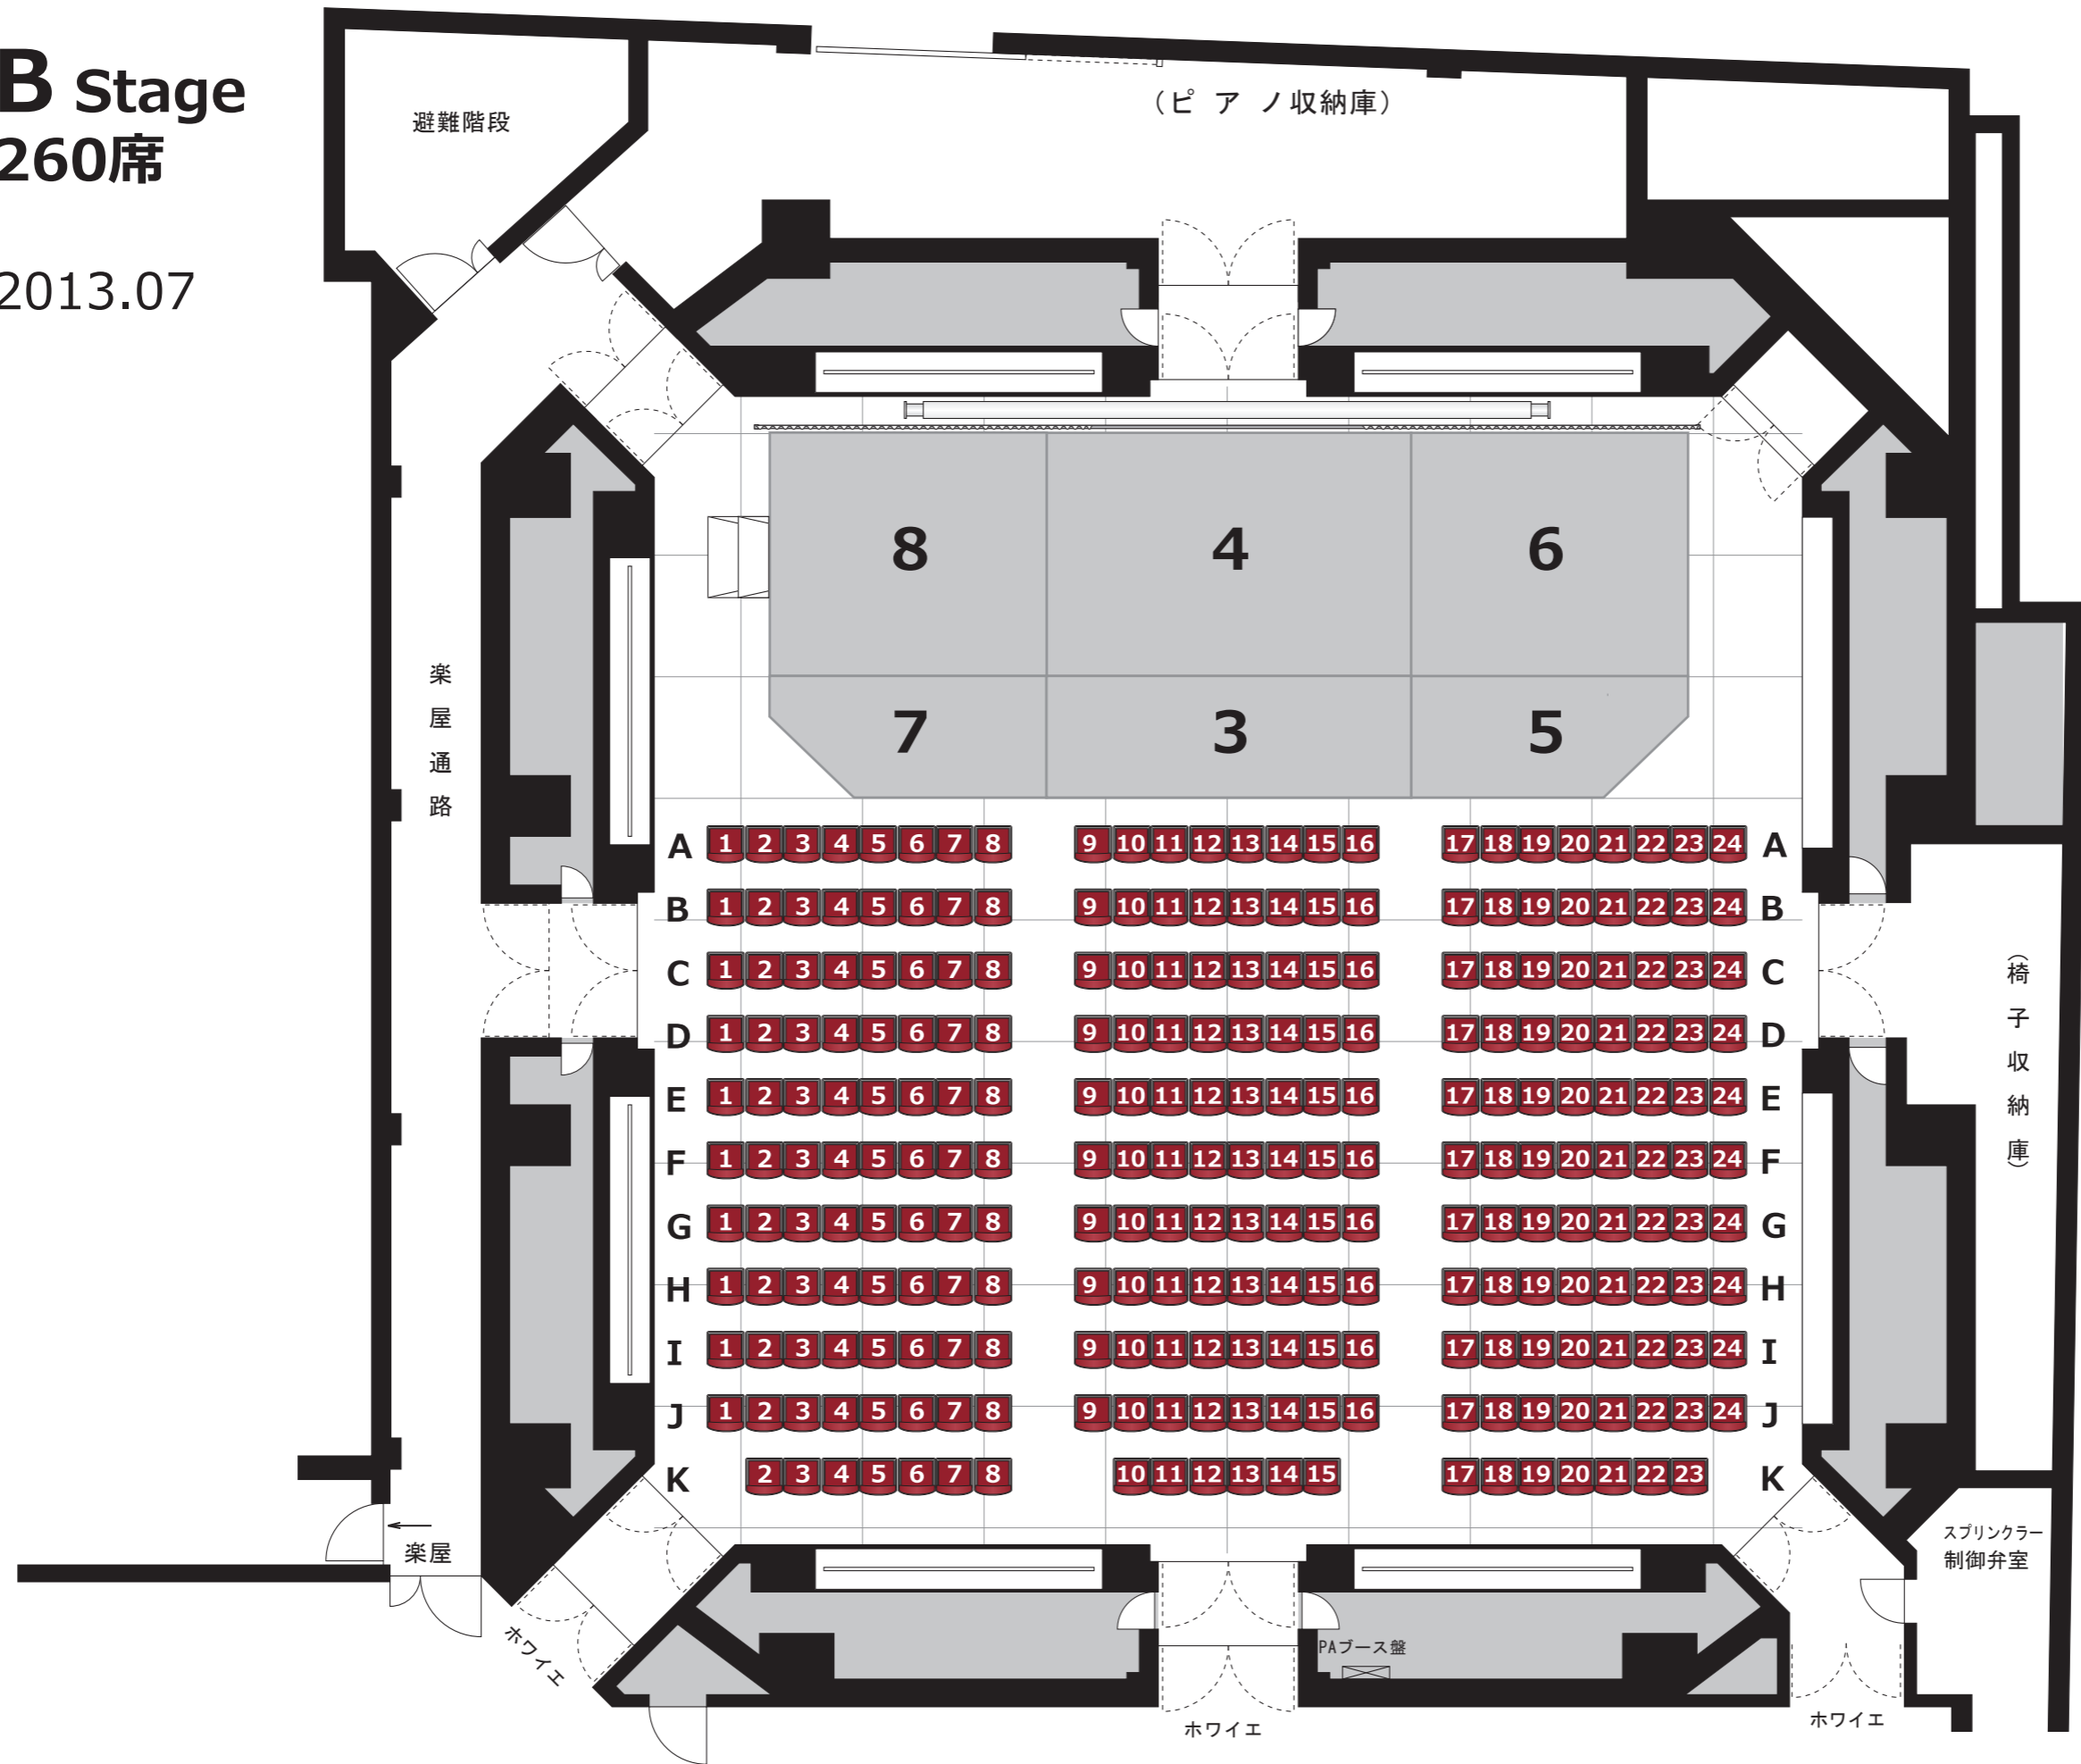

# A Stage 308席

2013.07

# B Stage 260席

2013.07