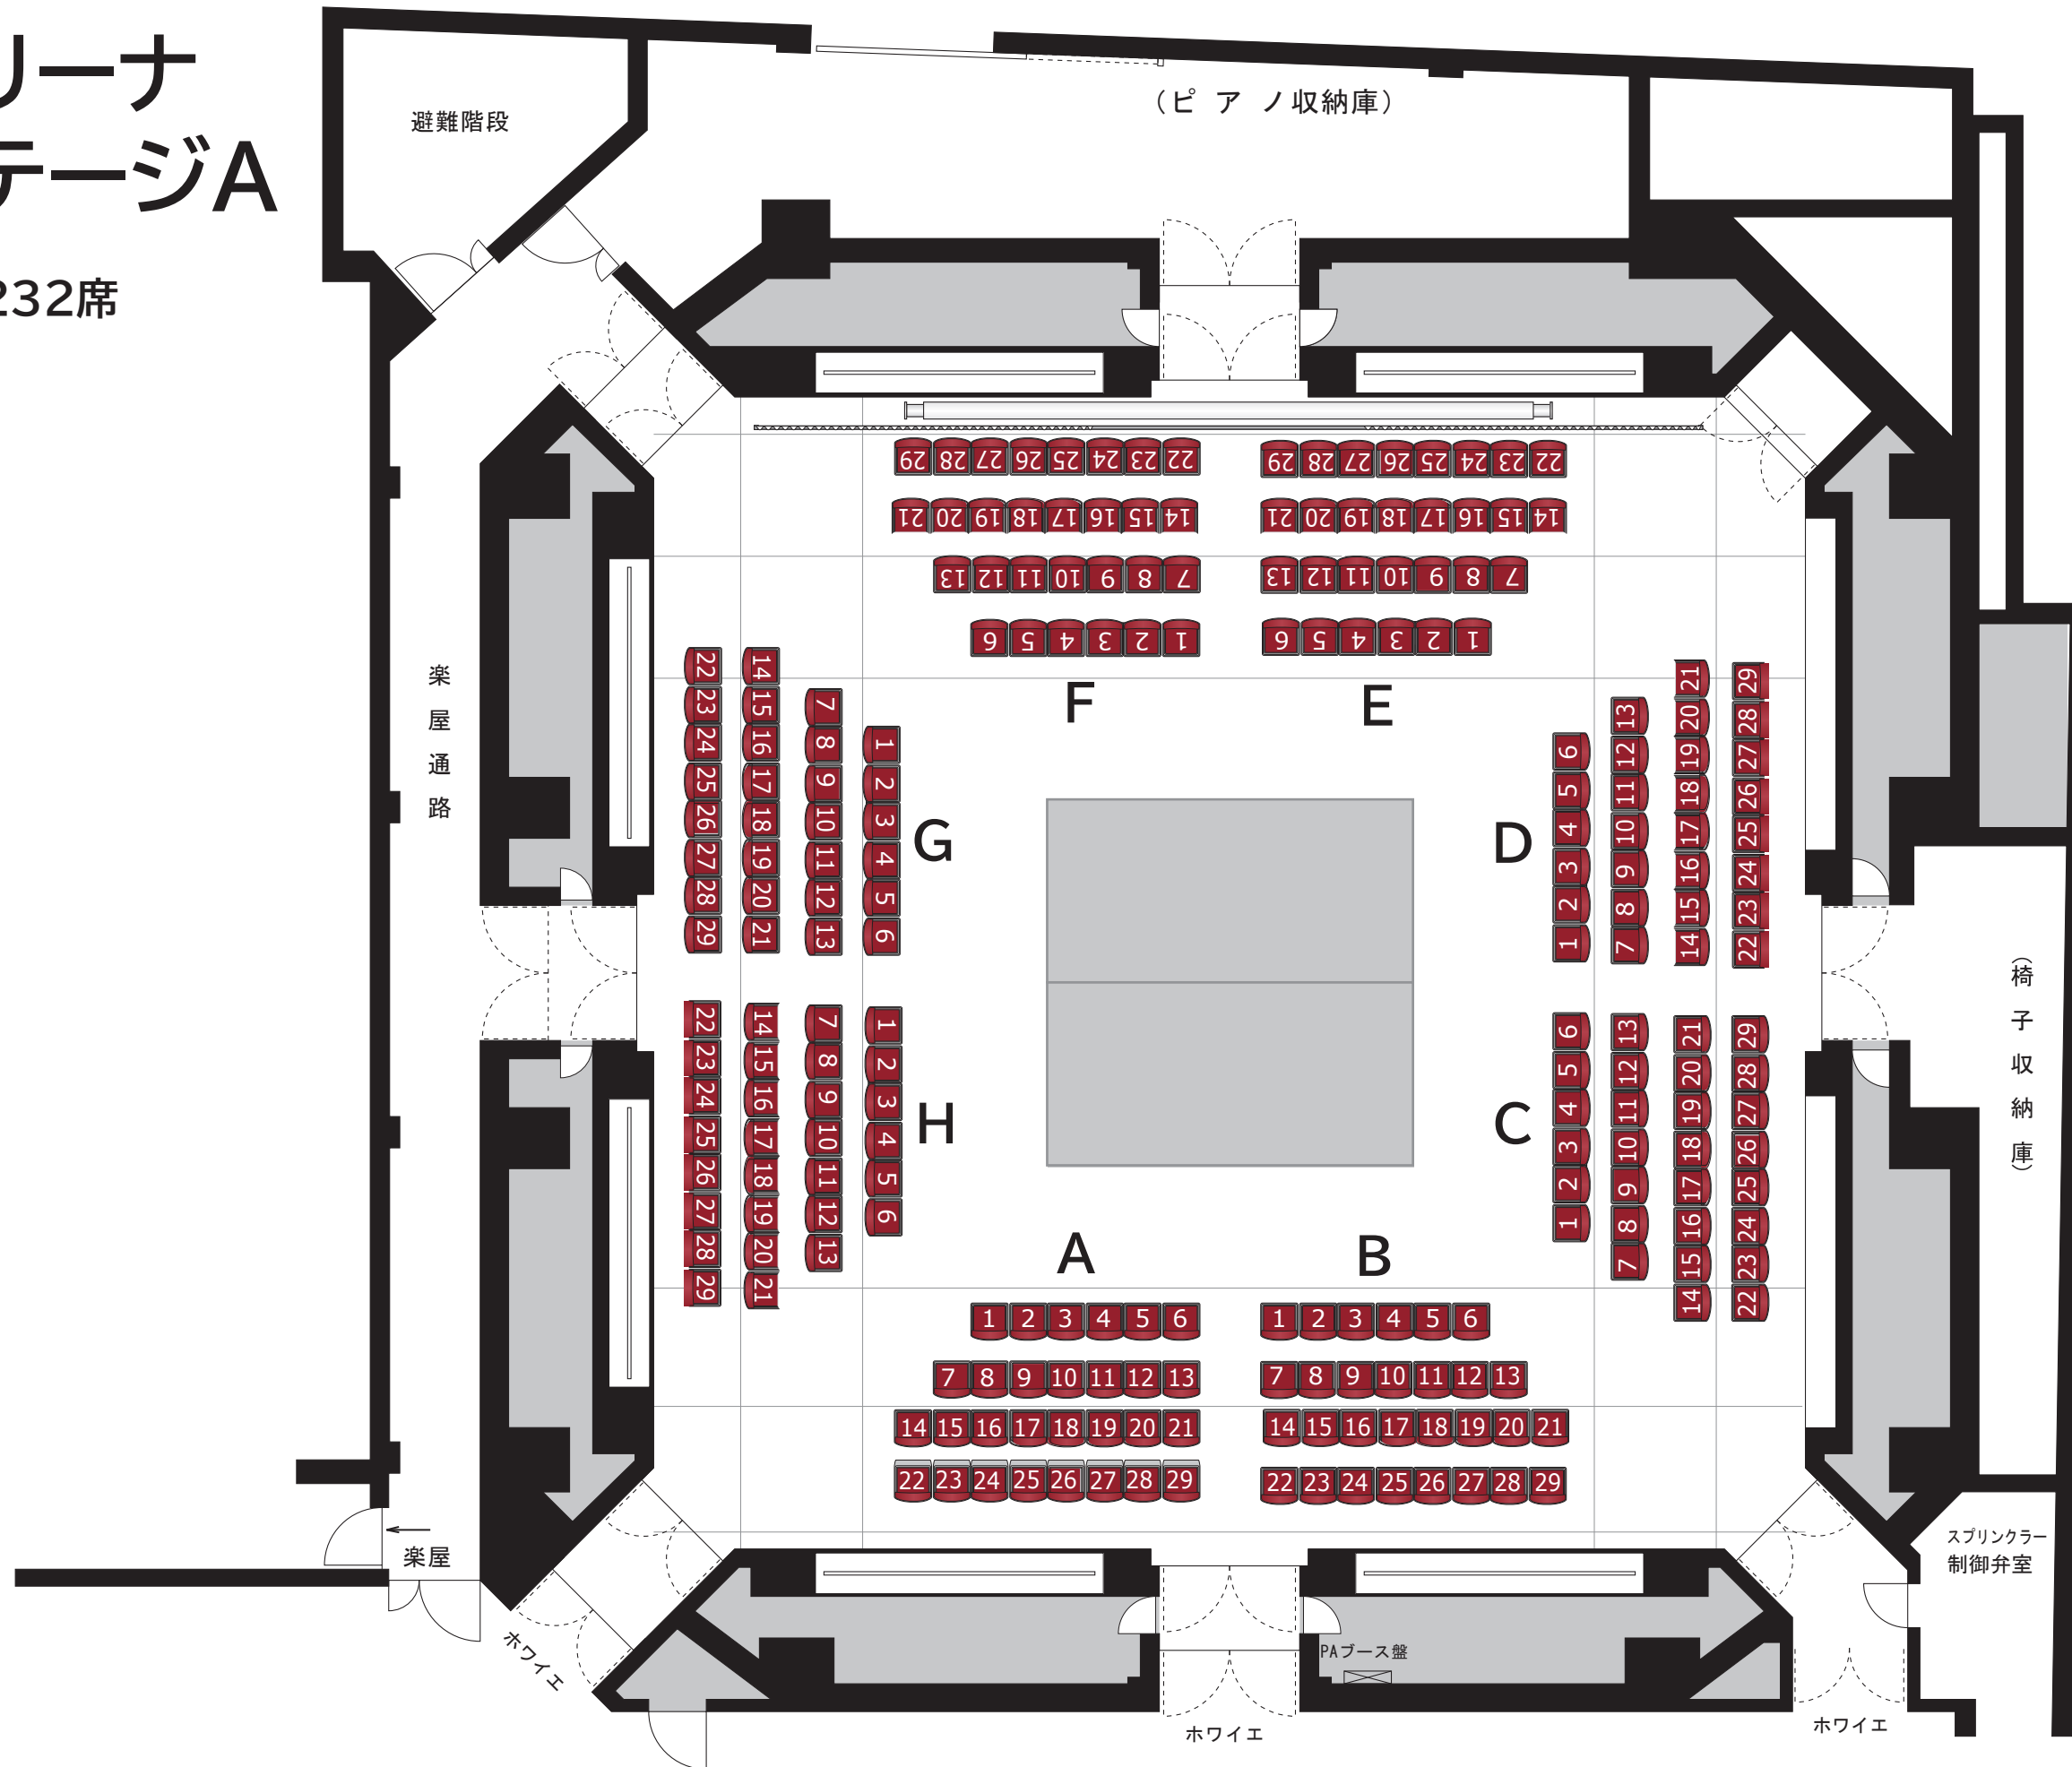

# アリーナ ステージA

最大232席

2021.10